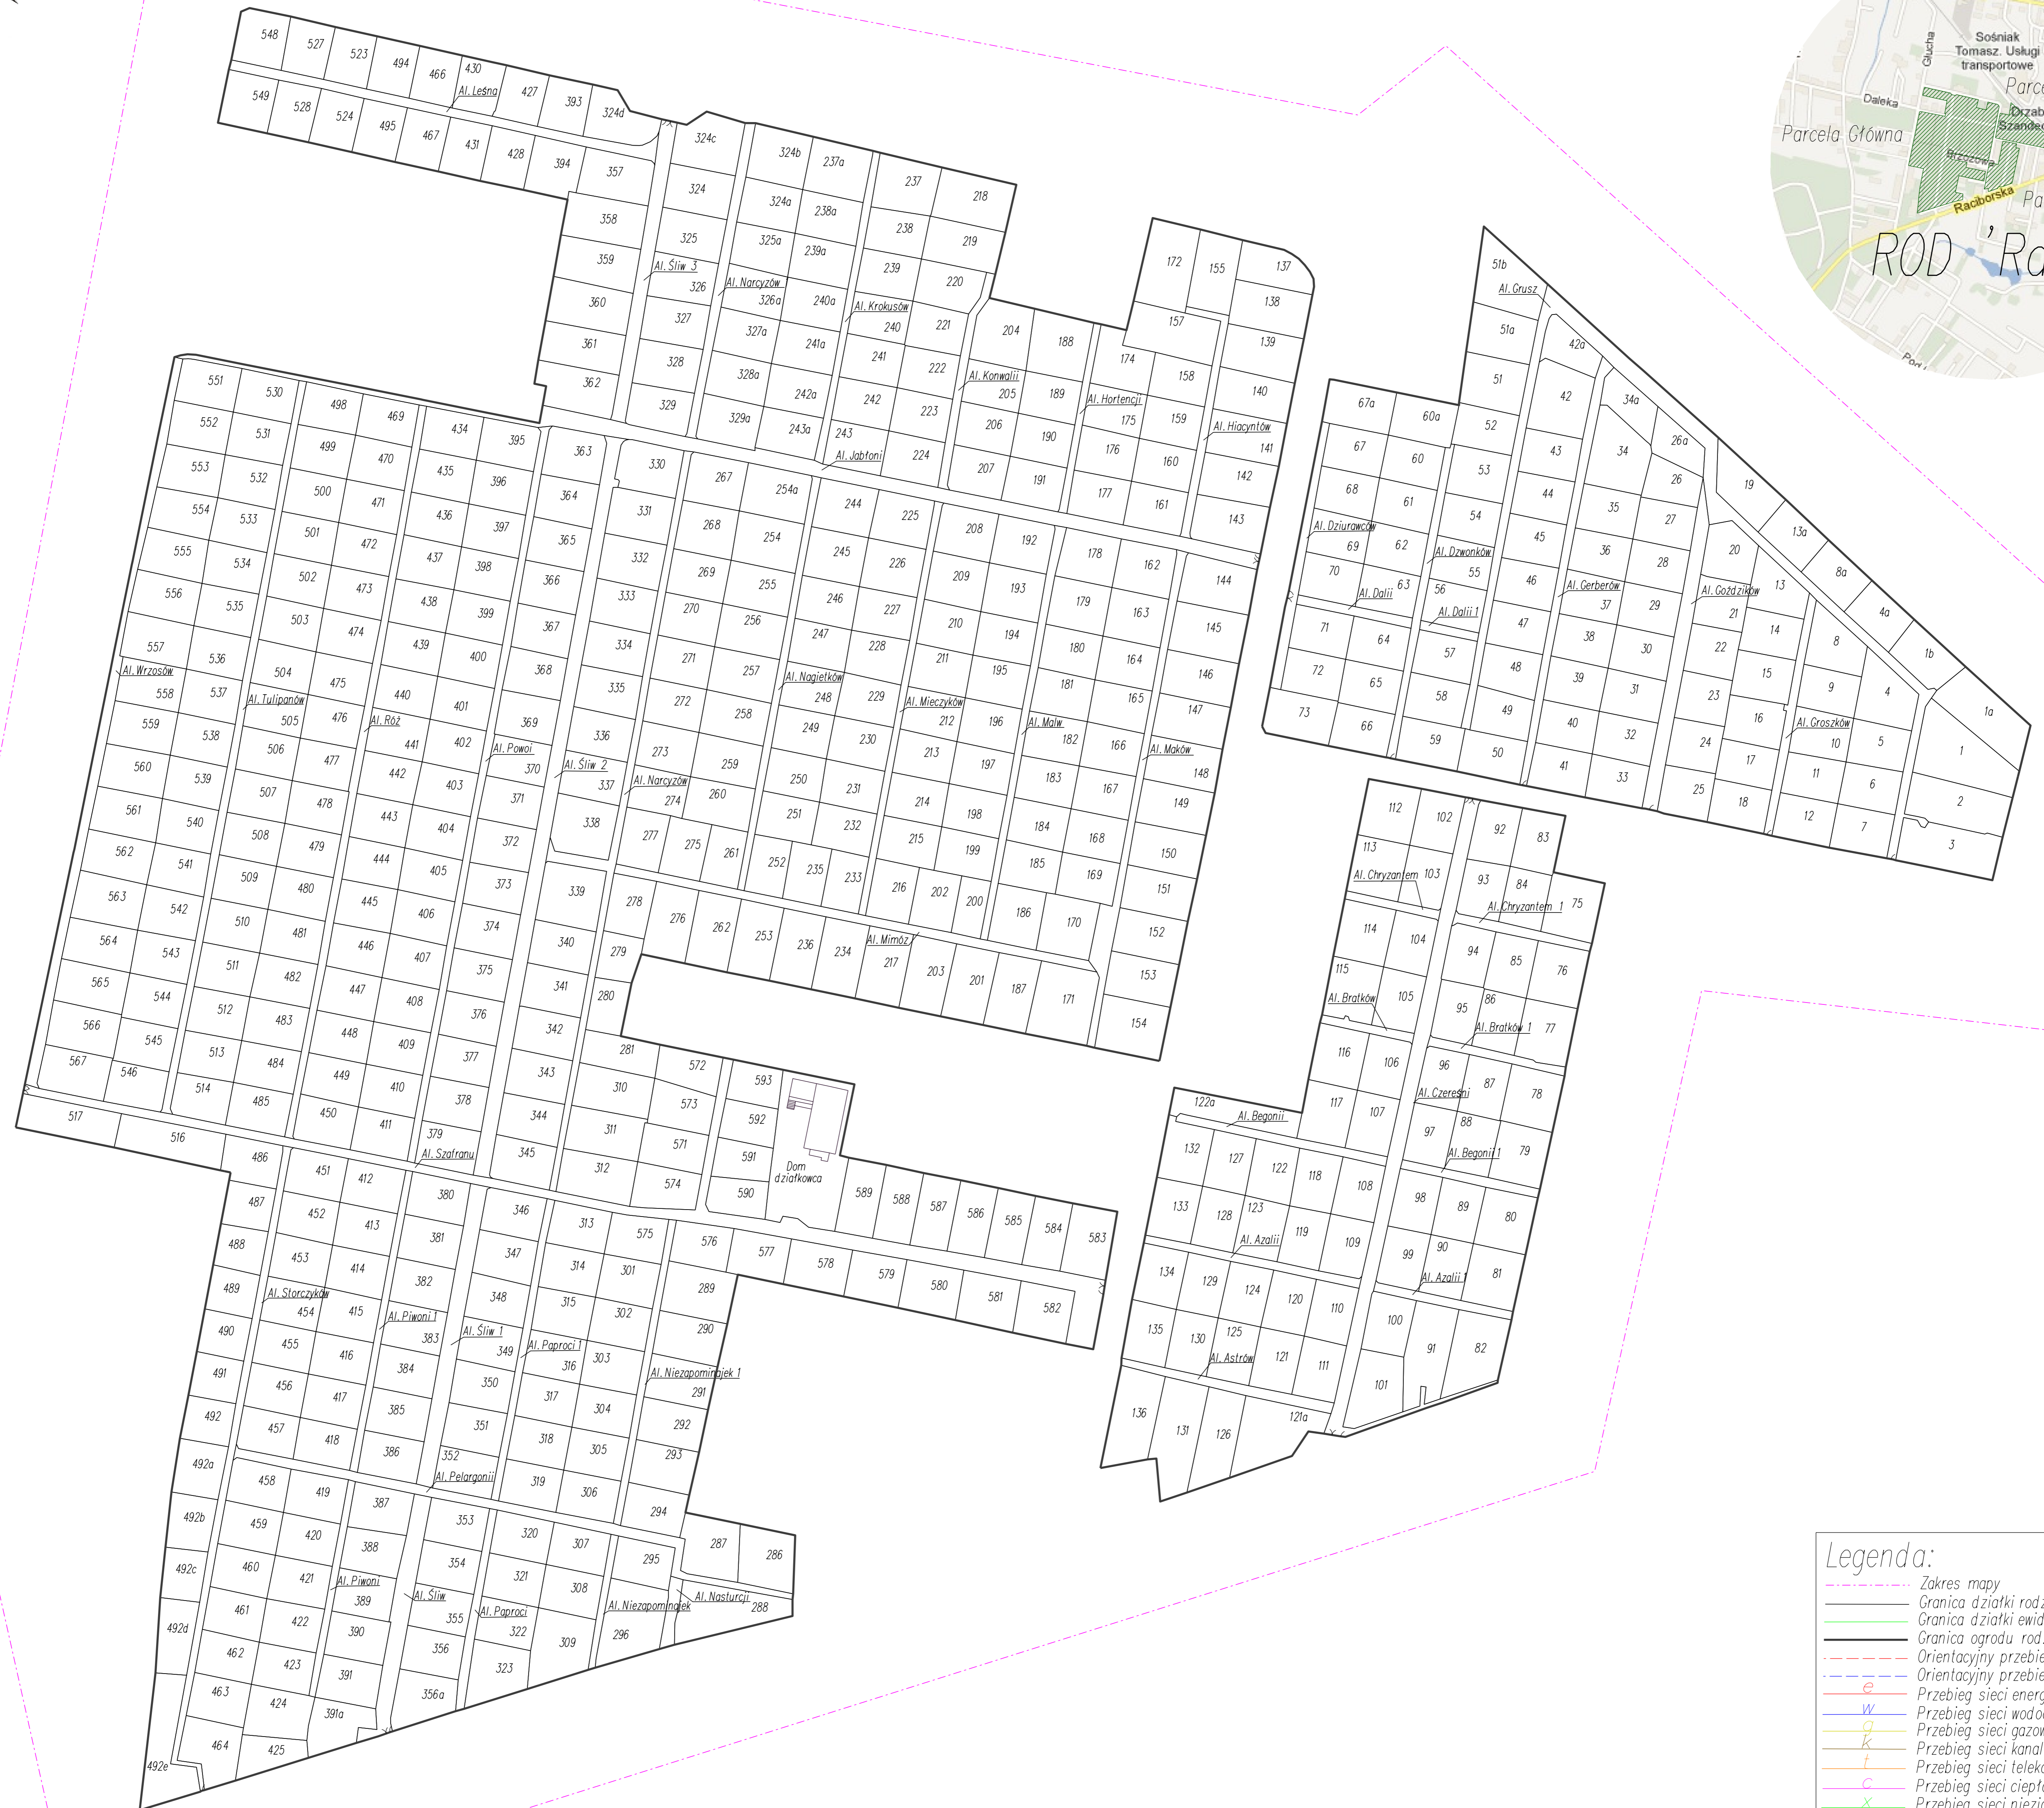

SZKIC LOKALIZACYJNY:

**Legenda:**

- Zakres mapy
- Granica działki rodzinnej
- Granica działki ewidencyjnej
- Granica ogrodu rodzinnego
- Orientacyjny przebieg sieci energetycznej
- Orientacyjny przebieg sieci wodociągowej
- Przebieg sieci energetycznej
- Przebieg sieci wodociągowej
- Przebieg sieci gazowej
- Przebieg sieci kanalizacyjnej
- Przebieg sieci telekomunikacyjnej
- Przebieg sieci ciepłowniczej
- Przebieg sieci niezidentyfikowanej

# Plan zagospodarowania ROD 'Raj' w Rybniku przy ul. Brzozowej

Skala: 1:1000

Data opracowania: styczeń 2013 r.

Wykonawca:

www.unimap.pl